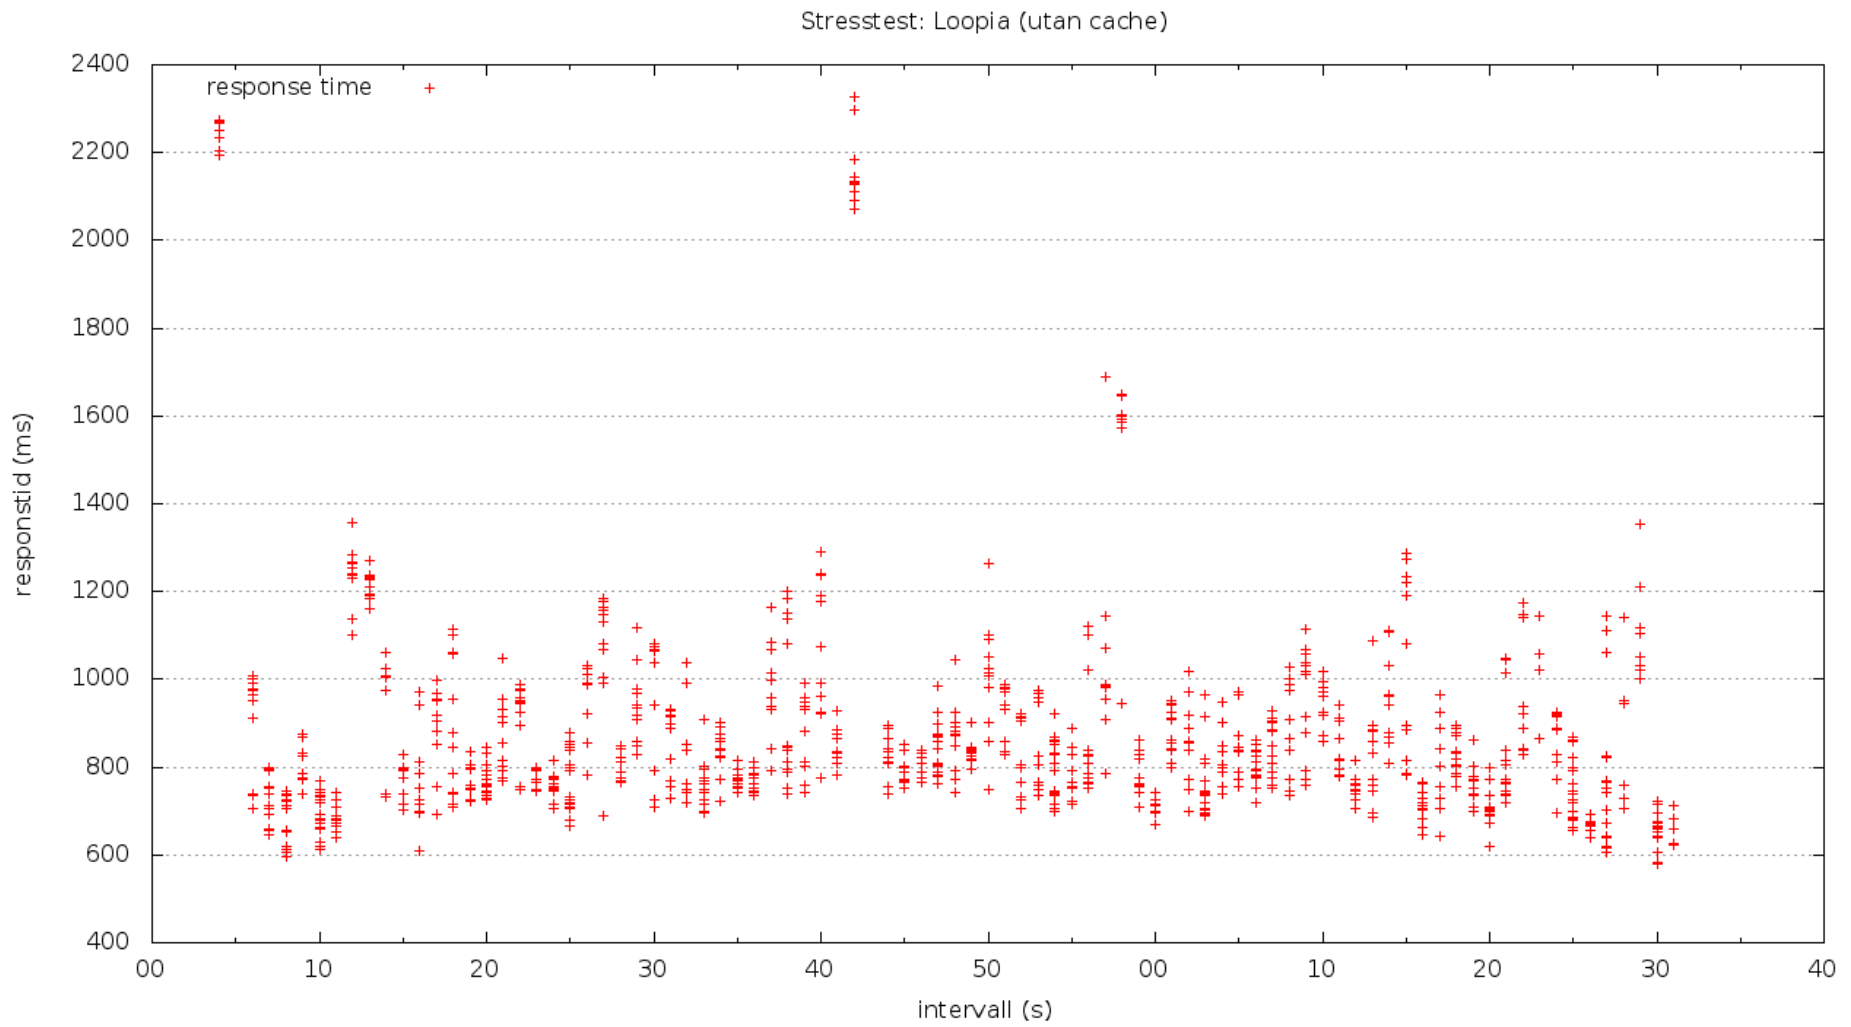

Stresstest: Binerio (utan cache)

Stresstest: Crystone (utan cache)

Stresstest: lpeer (utan cache)

Stresstest: Mebo (utan cache)

Stresstest: Oderland (utan cache)

Stresstest: One.com (utan cache)

Stresstest: Space2u (utan cache)